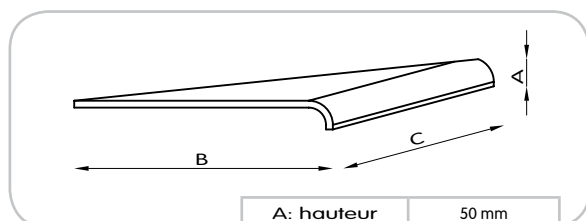

LES ÉTAGÈRES L
Code: 20L__

A: hauteur	50 mm
B: largeur	600 mm
C: longueur	100 et 200 mm
D: dossier	50 mm
épaisseur	12 mm

LES ÉTAGÈRES S
Code: 20S__

Autres dimensions disponibles sur devis.

Les étagères Pacific

Gamme Pacific

Les étagères R peuvent être installées avec la languette vers le haut ou vers le bas.

A: hauteur	50 mm
B: largeur	100 et 200 mm
C: longueur	300, 500, 1000, 1500, 2500, 3000 mm
épaisseur	12 mm

LES ÉTAGÈRES R
Code: 21R__ (100mm)
Code: 22R__ (200mm)

A: hauteur	50 mm
B: largeur	100 et 200 mm
C: longueur	300, 500, 1000, 1500, 2500, 3000 mm
épaisseur	12 mm

Code: 21R__ (100mm)
Code: 22R__ (200mm)

A: hauteur	50 mm
B: largeur	600 mm
C: longueur	600 mm
épaisseur	12 mm

LES ÉTAGÈRES V
Code: 20V__

Les étagères V permettent un installation dans les coins.

Autres dimensions disponibles sur devis.

La tête de lit Corail

Gamme Corail

A: hauteur	600 mm
B: largeur	50 mm
C: longueur	Jusqu'à 3 m de longueur
épaisseur	25 mm