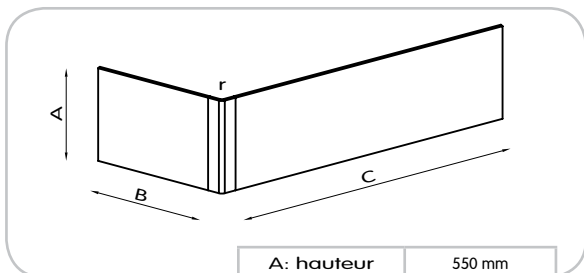

LES ÉTAGÈRES R
Code: 21R__ (100mm)
Code: 22R__ (200mm)

A: hauteur	50 mm
B: largeur	100 et 200 mm
C: longueur	300, 500, 1000, 1500, 2500, 3000 mm
épaisseur	12 mm

Code: 21R__ (100mm)
Code: 22R__ (200mm)

A: hauteur	50 mm
B: largeur	600 mm
C: longueur	600 mm
épaisseur	12 mm

LES ÉTAGÈRES V
Code: 20V__

Les étagères V permettent un installation dans les coins.

Autres dimensions disponibles sur devis.

La tête de lit Corail

Gamme Corail

A: hauteur	600 mm
B: largeur	50 mm
C: longueur	Jusqu'à 3 m de longueur
épaisseur	25 mm

Code: 30K__

Autres dimensions disponibles sur devis.

Les tabliers de baignoire Hawaii

Gamme Hawaii

A: hauteur	550 mm
C: longueur	suitant baignoire
épaisseur	12 mm

TABLIER COURBÉ TYPE C
Code: 40C__

Ces tabliers sont 100% démontables.
Ils arrivent avec verins ajustables et
kit d'assemblage.

Note: Les formes peuvent être variées suivant
le type de baignoire d'angle.

Autres dimensions disponibles sur devis.

Les tabliers de baignoire Hawaii

Gamme Hawaii

A: hauteur	550 mm
B: largeur	700 et 800 mm
C: longueur	1700 et 1800 mm
épaisseur	12 mm