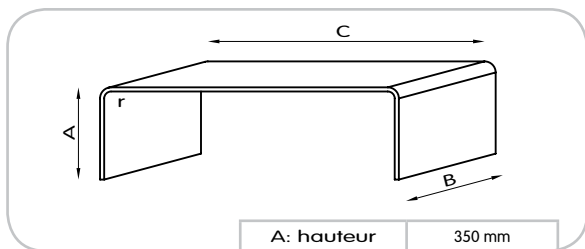

Gamme Zen

Code: 50L__ (12 mm)

Code: 51L__ (8 mm)

A: hauteur	1310 mm
B: largeur	260 mm
C: longueur	1250, 2500 et 3000 mm
épaisseur	8 et 12 mm

Code: 52L__ (12 mm)

Code: 53L__ (8 mm)

Le kit toilette est destiné à habiller l'arrière des wc ou d'être utilisé sur un bâti-châssis pour wc.

Autres dimensions disponibles sur devis.

Les tables et consoles Suez
Les tabourets et marches de baignoire Tiki

Les tables et consoles Suez

A: hauteur	350 mm
B: largeur	600 mm
C: longueur	1200 mm
épaisseur	22 mm