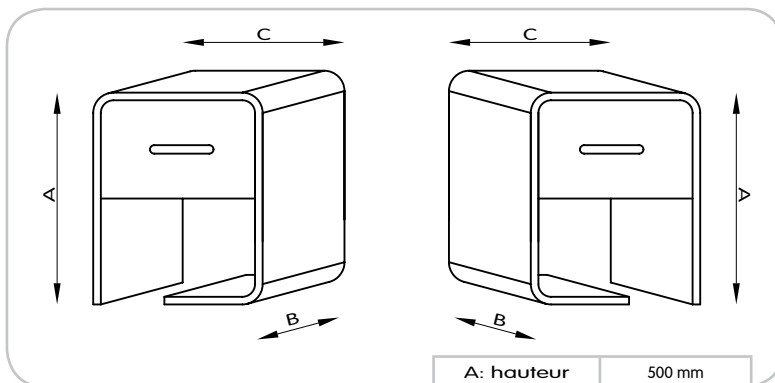

Code: 81U__

A: hauteur	400 mm
B: largeur	300 mm
C: longueur	400 mm
épaisseur	18 mm

Code: 82U__

Les caissons Pataya Les étagères Cap

Les caissons Pataya

Les caissons Pataya
Code: 70J__

A: hauteur	400 mm
B: largeur	400 mm
C: longueur	400 mm
épaisseur	18 mm

Code: 71H__

Code: 72M__

Code: 73G__

Code: 73D__

A: hauteur	500 mm
B: largeur	400 mm
C: longueur	400 mm
épaisseur	18 mm

Vous pouvez ici mélanger la finition de la coque avec le panneau de fond et la face du tiroir.

Les caissons Pataya

Code: 75P__

A: hauteur	1200 mm
B: largeur	300 mm
C: longueur	400 mm
épaisseur	15 mm

Code: 76J__

A: hauteur	400 mm
B: largeur	300 mm
C: longueur	1200 mm
épaisseur	15 mm

Les étagères Cap

Code: 91A__