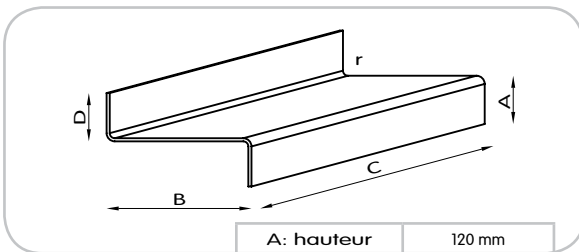

LACOURBE

LACOURBE

Les plans de vasque et cuisine Atlantic

Gamme Atlantic

A: hauteur	100, 150 et 300 mm
B: largeur	500 et 600 mm
C: longueur	1500, 2500 et 3000 mm
épaisseur	12 mm

PLAN FORMAT L

Code: 10L__

A: hauteur	120 mm
B: largeur	600 mm
C: longueur	1500, 2500 et 3000 mm
D: dossier	120 mm
épaisseur	12 mm

PLAN FORMAT S

Code: 11S__

A: hauteur	450 mm
B: largeur	500 mm
C: longueur	1150 mm
épaisseur	15 mm

PLAN FORMAT V

Code: 12V__

Les plans sont légers et les chants poncés et lacqués. En options des centaines d'autres finitions.

Autres dimensions disponibles sur devis.

Les étagères Pacific

Gamme Pacific

A: hauteur	50 mm
B: largeur	1200 mm
C: longueur	100 et 200 mm
épaisseur	15 mm

LES ÉTAGÈRES U
Code: 20U__

A: hauteur	50 mm
B: largeur	500 et 600 mm
C: longueur	100 et 200 mm
épaisseur	12 mm