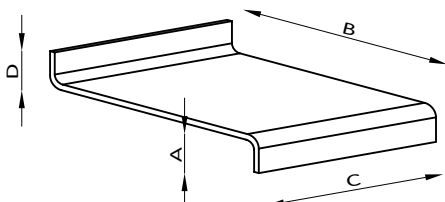

LACOURBE

LACOURBE

Les plans de vasque et cuisine Atlantic

Gamme Atlantic

A: hauteur	100, 150 et 300 mm
B: largeur	500 et 600 mm
C: longueur	1500, 2500 et 3000 mm
épaisseur	12 mm

PLAN FORMAT L

Code: 10L__

A: hauteur	120 mm
B: largeur	600 mm
C: longueur	1500, 2500 et 3000 mm
D: dossier	120 mm
épaisseur	12 mm

Autres dimensions disponibles sur devis.

Les étagères Pacific

Gamme Pacific

A: hauteur	50 mm
B: largeur	1200 mm
C: longueur	100 et 200 mm
épaisseur	15 mm

LES ÉTAGÈRES U
Code: 20U__

A: hauteur	50 mm
B: largeur	500 et 600 mm
C: longueur	100 et 200 mm
épaisseur	12 mm

LES ÉTAGÈRES L
Code: 20L__

A: hauteur	50 mm
B: largeur	600 mm
C: longueur	100 et 200 mm
D: dossier	50 mm
épaisseur	12 mm

LES ÉTAGÈRES S
Code: 20S__

Autres dimensions disponibles sur devis.

Les étagères Pacific

Gamme Pacific

Les étagères R peuvent être installées avec la languette vers le haut ou vers le bas.

A: hauteur	50 mm
B: largeur	100 et 200 mm
C: longueur	300, 500, 1000, 1500, 2500, 3000 mm
épaisseur	12 mm