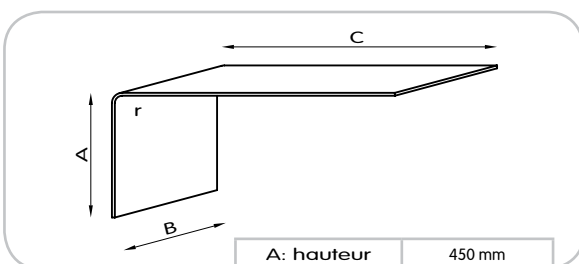

LACOURBE

LACOURBE

Les plans de vasque et cuisine Atlantic

Gamme Atlantic

A: hauteur	100, 150 et 300 mm
B: largeur	500 et 600 mm
C: longueur	1500, 2500 et 3000 mm
épaisseur	12 mm

PLAN FORMAT L

Code: 10L__

A: hauteur	120 mm
B: largeur	600 mm
C: longueur	1500, 2500 et 3000 mm
D: dossier	120 mm
épaisseur	12 mm

PLAN FORMAT S

Code: 11S__

A: hauteur	450 mm
B: largeur	500 mm
C: longueur	1150 mm
épaisseur	15 mm

PLAN FORMAT V

Code: 12V__

Les plans sont légers et les chants poncés et lacqués. En options des centaines d'autres finitions.

Autres dimensions disponibles sur devis.

Les étagères Pacific

Gamme Pacific

A: hauteur	50 mm
B: largeur	1200 mm
C: longueur	100 et 200 mm
épaisseur	15 mm

LES ÉTAGÈRES U
Code: 20U__

A: hauteur	50 mm
B: largeur	500 et 600 mm
C: longueur	100 et 200 mm
épaisseur	12 mm

LES ÉTAGÈRES L
Code: 20L__

A: hauteur	50 mm
B: largeur	600 mm
C: longueur	100 et 200 mm
D: dossier	50 mm
épaisseur	12 mm

LES ÉTAGÈRES S
Code: 20S__

Autres dimensions disponibles sur devis.

Les étagères Pacific