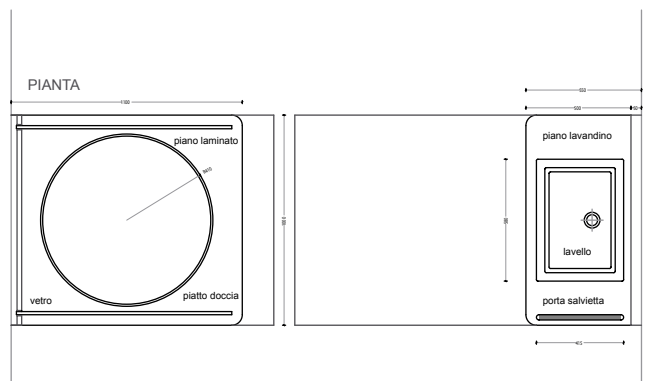

Les caissons Pataya

Code: 75P__

A: hauteur	1200 mm
B: largeur	300 mm
C: longueur	400 mm
épaisseur	15 mm

Code: 76J__

A: hauteur	400 mm
B: largeur	300 mm
C: longueur	1200 mm
épaisseur	15 mm

Les étagères Cap

Code: 91A__

Code: 91A__

Code: 92A__

A: hauteur	1900 mm
B: largeur	300 mm
C: longueur	300 mm
épaisseur	12 mm

A: hauteur	1800 mm
B: largeur	300 mm
C: longueur	500 mm
épaisseur	12 mm

Les couleurs

Pour les couleurs unies spécifier matt ou brillant

Sur devis, toute la gamme Laminati est disponible et ceci représente des centaines de couleurs et aspects différents.

Le Look

L'individualisme

L'individualisme

LACOURBE®

Lacourbe by Xiloform

Via Volpere, 19
32035 Santa Giustina (BL), Italy
Tel. 00 39 0437 85 92 42
Fax 00 39 0437 85 92 41
Email: info@xiloform.it