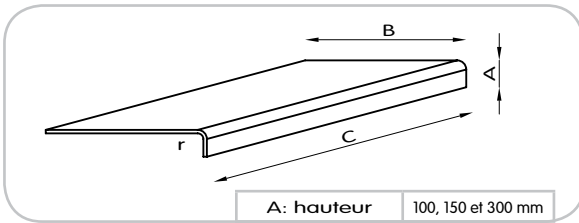

LACOURBE

LACOURBE

Les plans de vasque et cuisine Atlantic

Gamme Atlantic

A: hauteur	100, 150 et 300 mm
B: largeur	500 et 600 mm
C: longueur	1500, 2500 et 3000 mm
épaisseur	12 mm

PLAN FORMAT L

Code: 10L__

A: hauteur	120 mm
B: largeur	600 mm
C: longueur	1500, 2500 et 3000 mm
D: dossier	120 mm
épaisseur	12 mm

PLAN FORMAT S

Code: 11S__

A: hauteur	450 mm
B: largeur	500 mm
C: longueur	1150 mm
épaisseur	15 mm

PLAN FORMAT V

Code: 12V__

Les plans sont légers et les chants poncés et lacqués. En options des centaines d'autres finitions.

Autres dimensions disponibles sur devis.

Les étagères Pacific

Gamme Pacific

A: hauteur	50 mm
B: largeur	1200 mm
C: longueur	100 et 200 mm
épaisseur	15 mm

LES ÉTAGÈRES U
Code: 20U__

A: hauteur	50 mm
B: largeur	500 et 600 mm
C: longueur	100 et 200 mm
épaisseur	12 mm