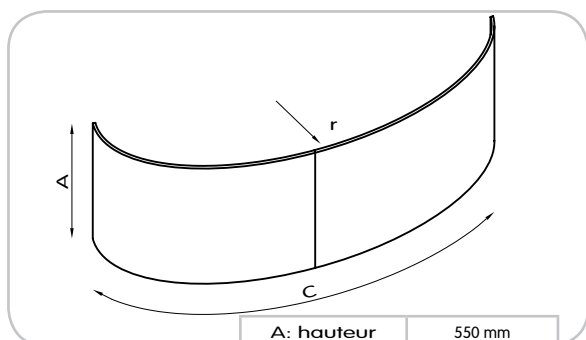

Gamme Hawaii

A: hauteur	550 mm
C: longueur	suitant baignoire
épaisseur	12 mm

TABLIER COURBÉ TYPE C
Code: 40C__