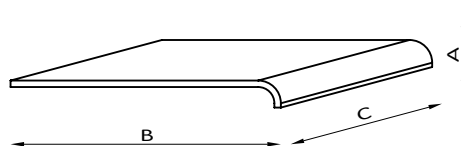

LACOURBE

LACOURBE

Les plans de vasque et cuisine Atlantic

Gamme Atlantic

A: hauteur	100, 150 et 300 mm
B: largeur	500 et 600 mm
C: longueur	1500, 2500 et 3000 mm
épaisseur	12 mm

PLAN FORMAT L

Code: 10L__

A: hauteur	120 mm
B: largeur	600 mm
C: longueur	1500, 2500 et 3000 mm
D: dossier	120 mm
épaisseur	12 mm

Autres dimensions disponibles sur devis.

Les étagères Pacific

Gamme Pacific

A: hauteur	50 mm
B: largeur	1200 mm
C: longueur	100 et 200 mm
épaisseur	15 mm

LES ÉTAGÈRES U
Code: 20U__

A: hauteur	50 mm
B: largeur	500 et 600 mm
C: longueur	100 et 200 mm
épaisseur	12 mm

LES ÉTAGÈRES L
Code: 20L__

A: hauteur	50 mm
B: largeur	600 mm
C: longueur	100 et 200 mm
D: dossier	50 mm
épaisseur	12 mm

LES ÉTAGÈRES S
Code: 20S__

Autres dimensions disponibles sur devis.

Les étagères Pacific

Gamme Pacific

Les étagères R peuvent être installées avec la languette vers le haut ou vers le bas.

A: hauteur	50 mm
B: largeur	100 et 200 mm
C: longueur	300, 500, 1000, 1500, 2500, 3000 mm
épaisseur	12 mm