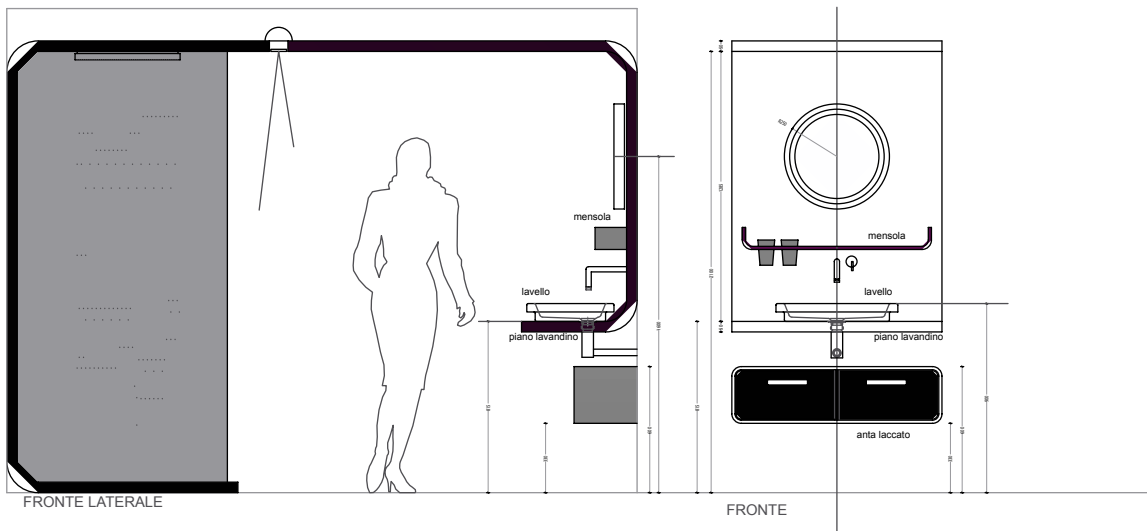

Note: Les formes peuvent être variées suivant
le type de baignoire d'angle.

Autres dimensions disponibles sur devis.

Les tabliers de baignoire Hawaii

Gamme Hawaii

A: hauteur	550 mm
B: largeur	700 et 800 mm
C: longueur	1700 et 1800 mm
épaisseur	12 mm

Autres dimensions disponibles sur devis.

Les tables et consoles Suez
Les tabourets et marches de baignoire Tiki

Les tables et consoles Suez

A: hauteur	350 mm
B: largeur	600 mm
C: longueur	1200 mm
épaisseur	22 mm

Code: 91A__

Code: 92A__

A: hauteur	1900 mm
B: largeur	300 mm
C: longueur	300 mm
épaisseur	12 mm

A: hauteur	1800 mm
B: largeur	300 mm
C: longueur	500 mm
épaisseur	12 mm

Les couleurs

Pour les couleurs unies spécifier matt ou brillant

Sur devis, toute la gamme Laminati est disponible et ceci représente des centaines de couleurs et aspects différents.

Le Look

L'individualisme

L'individualisme

LACOURBE®

Lacourbe by Xiloform

Via Volpere, 19
32035 Santa Giustina (BL), Italy
Tel. 00 39 0437 85 92 42
Fax 00 39 0437 85 92 41
Email: info@xiloform.it