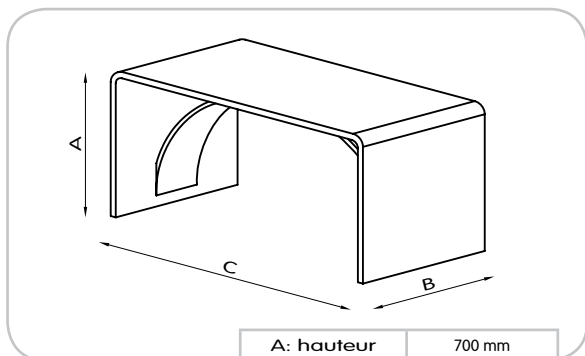

Les tables et consoles Suez

A: hauteur	350 mm
B: largeur	600 mm
C: longueur	1200 mm
épaisseur	22 mm

Code: 60N__

A: hauteur	700 mm
B: largeur	300, 400 et 600 mm
C: longueur	1200 mm
épaisseur	22 mm

Code: 61M__

Code: 62M__

Code: 63M__

Les tabourets et marches de baignoire Tiki

A: hauteur	200 mm
B: largeur	300 mm
C: longueur	300 mm
épaisseur	15 mm

Code: 81U__

A: hauteur	400 mm
B: largeur	300 mm
C: longueur	400 mm
épaisseur	18 mm

Code: 82U__