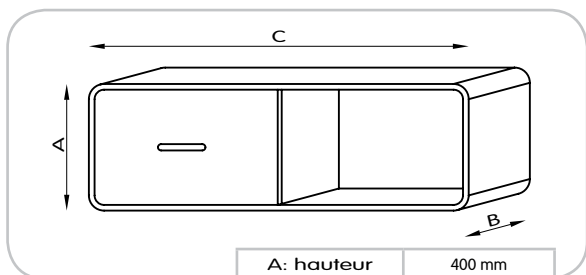

Code: 60N__

A: hauteur	700 mm
B: largeur	300, 400 et 600 mm
C: longueur	1200 mm
épaisseur	22 mm

Code: 61M__

Code: 62M__

Code: 63M__

Les tabourets et marches de baignoire Tiki

A: hauteur	200 mm
B: largeur	300 mm
C: longueur	300 mm
épaisseur	15 mm

Code: 81U__

A: hauteur	400 mm
B: largeur	300 mm
C: longueur	400 mm
épaisseur	18 mm

Code: 82U__

Les caissons Pataya Les étagères Cap

Les caissons Pataya

Les caissons Pataya
Code: 70J__

A: hauteur	400 mm
B: largeur	400 mm
C: longueur	400 mm
épaisseur	18 mm

Code: 71H__

Code: 72M__

Code: 73G__

Code: 73D__

A: hauteur	500 mm
B: largeur	400 mm
C: longueur	400 mm
épaisseur	18 mm

Vous pouvez ici mélanger la finition de la coque avec le panneau de fond et la face du tiroir.

Les caissons Pataya

Code: 75P__

A: hauteur	1200 mm
B: largeur	300 mm
C: longueur	400 mm
épaisseur	15 mm

Code: 76J__

A: hauteur	400 mm
B: largeur	300 mm
C: longueur	1200 mm
épaisseur	15 mm

Les étagères Cap

Code: 91A__