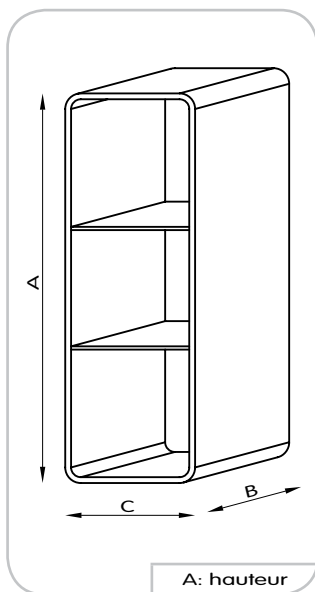

Code: 60N__

A: hauteur	700 mm
B: largeur	300, 400 et 600 mm
C: longueur	1200 mm
épaisseur	22 mm

Code: 61M__

Code: 62M__

Code: 63M__

Les tabourets et marches de baignoire Tiki

A: hauteur	200 mm
B: largeur	300 mm
C: longueur	300 mm
épaisseur	15 mm

Code: 81U__

A: hauteur	400 mm
B: largeur	300 mm
C: longueur	400 mm
épaisseur	18 mm

Code: 82U__

Les caissons Pataya Les étagères Cap

Les caissons Pataya

Les caissons Pataya
Code: 70J__

A: hauteur	400 mm
B: largeur	400 mm
C: longueur	400 mm
épaisseur	18 mm

Code: 71H__

Code: 72M__

Code: 73G__

Code: 73D__

A: hauteur	500 mm
B: largeur	400 mm
C: longueur	400 mm
épaisseur	18 mm

Vous pouvez ici mélanger la finition de la coque avec le panneau de fond et la face du tiroir.

Les caissons Pataya

Code: 75P__

A: hauteur	1200 mm
B: largeur	300 mm
C: longueur	400 mm
épaisseur	15 mm

Code: 76J__

A: hauteur	400 mm
B: largeur	300 mm
C: longueur	1200 mm
épaisseur	15 mm

Les étagères Cap

Code: 91A__