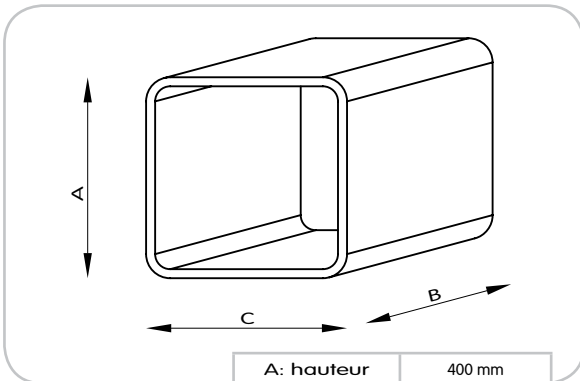

Code: 60N__

A: hauteur	700 mm
B: largeur	300, 400 et 600 mm
C: longueur	1200 mm
épaisseur	22 mm

Code: 61M__

Code: 62M__

Code: 63M__

Les tabourets et marches de baignoire Tiki

A: hauteur	200 mm
B: largeur	300 mm
C: longueur	300 mm
épaisseur	15 mm

Code: 81U__

A: hauteur	400 mm
B: largeur	300 mm
C: longueur	400 mm
épaisseur	18 mm

Code: 82U__

Les caissons Pataya Les étagères Cap

Les caissons Pataya

Les caissons Pataya
Code: 70J__

A: hauteur	400 mm
B: largeur	400 mm
C: longueur	400 mm
épaisseur	18 mm