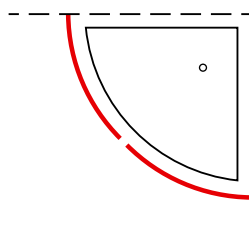

LES ÉTAGÈRES V
Code: 20V__

Les étagères V permettent un installation dans les coins.

Autres dimensions disponibles sur devis.

La tête de lit Corail

Gamme Corail

A: hauteur	600 mm
B: largeur	50 mm
C: longueur	Jusqu'à 3 m de longueur
épaisseur	25 mm

Code: 30K__

Autres dimensions disponibles sur devis.

Les tabliers de baignoire Hawaii

Gamme Hawaii

A: hauteur	550 mm
C: longueur	suitant baignoire
épaisseur	12 mm

TABLIER COURBÉ TYPE C
Code: 40C__

Ces tabliers sont 100% démontables.
Ils arrivent avec verins ajustables et
kit d'assemblage.

Note: Les formes peuvent être variées suivant
le type de baignoire d'angle.

Autres dimensions disponibles sur devis.

Les tabliers de baignoire Hawaii

Gamme Hawaii

A: hauteur	550 mm
B: largeur	700 et 800 mm
C: longueur	1700 et 1800 mm
épaisseur	12 mm