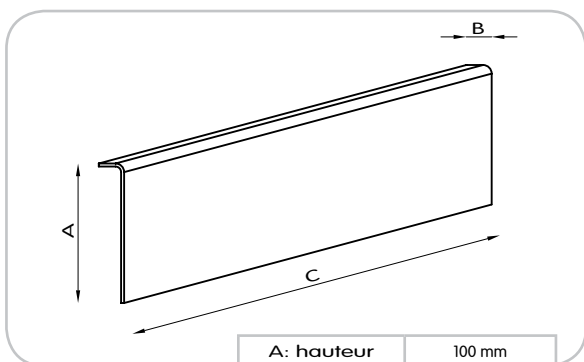

A: hauteur	100 mm
B: largeur	550 et 600 mm
C: longueur	1700 et 1800 mm
épaisseur	12 mm

TABLIER RECTANGULAIRE TYPE R

Code: 40R__