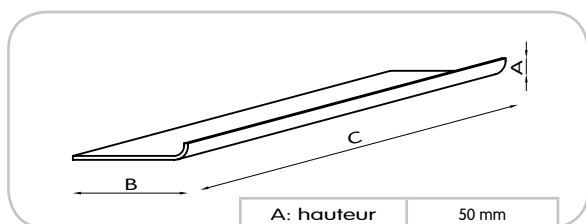

LES ÉTAGÈRES L
Code: 20L__

A: hauteur	50 mm
B: largeur	600 mm
C: longueur	100 et 200 mm
D: dossier	50 mm
épaisseur	12 mm

LES ÉTAGÈRES S
Code: 20S__

Autres dimensions disponibles sur devis.

Les étagères Pacific

Gamme Pacific

Les étagères R peuvent être installées avec la languette vers le haut ou vers le bas.

A: hauteur	50 mm
B: largeur	100 et 200 mm
C: longueur	300, 500, 1000, 1500, 2500, 3000 mm
épaisseur	12 mm

LES ÉTAGÈRES R
Code: 21R__ (100mm)
Code: 22R__ (200mm)

A: hauteur	50 mm
B: largeur	100 et 200 mm
C: longueur	300, 500, 1000, 1500, 2500, 3000 mm
épaisseur	12 mm

Code: 21R__ (100mm)
Code: 22R__ (200mm)

A: hauteur	50 mm
B: largeur	600 mm
C: longueur	600 mm
épaisseur	12 mm

LES ÉTAGÈRES V
Code: 20V__

Les étagères V permettent un installation dans les coins.

Autres dimensions disponibles sur devis.

La tête de lit Corail

Gamme Corail

A: hauteur	600 mm
B: largeur	50 mm
C: longueur	Jusqu'à 3 m de longueur
épaisseur	25 mm