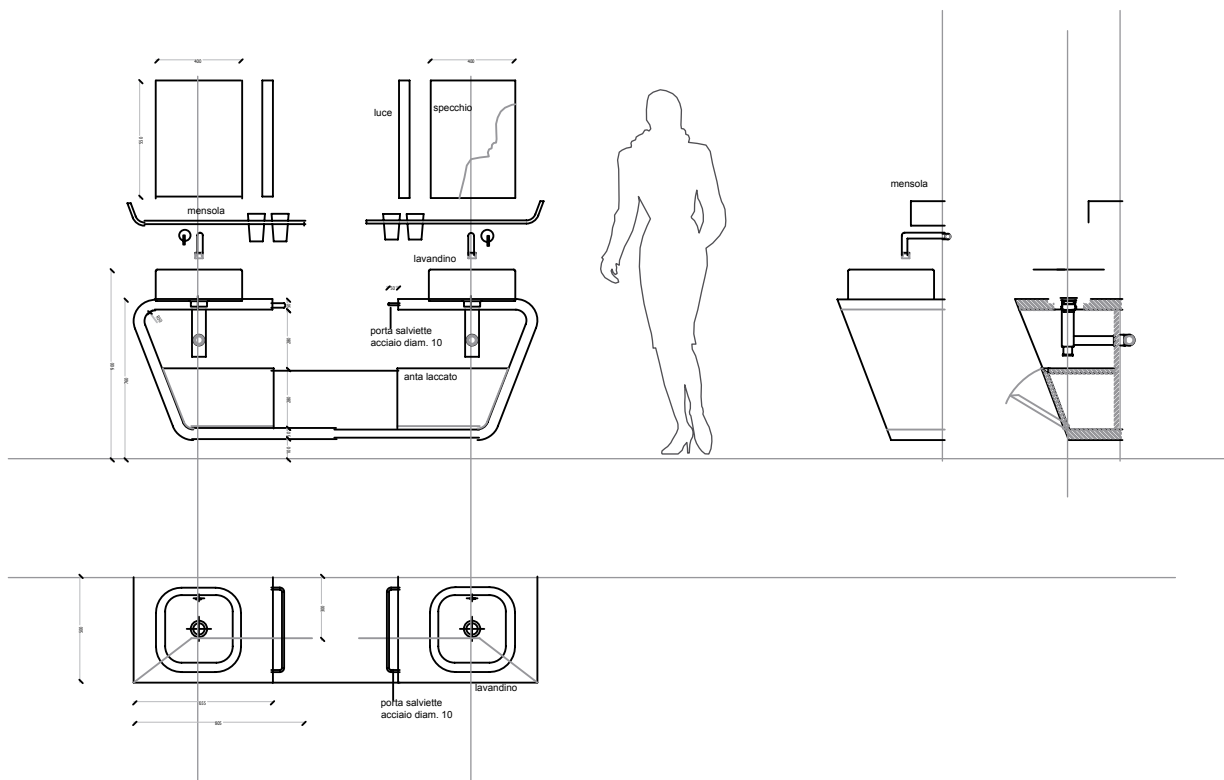

Note: Les formes peuvent être variées suivant
le type de baignoire d'angle.

Autres dimensions disponibles sur devis.

Les tabliers de baignoire Hawaii

Gamme Hawaii

A: hauteur	550 mm
B: largeur	700 et 800 mm
C: longueur	1700 et 1800 mm
épaisseur	12 mm

Autres dimensions disponibles sur devis.

Les tables et consoles Suez
Les tabourets et marches de baignoire Tiki

Les tables et consoles Suez

A: hauteur	350 mm
B: largeur	600 mm
C: longueur	1200 mm
épaisseur	22 mm

Code: 91A__

Code: 92A__

A: hauteur	1900 mm
B: largeur	300 mm
C: longueur	300 mm
épaisseur	12 mm

A: hauteur	1800 mm
B: largeur	300 mm
C: longueur	500 mm
épaisseur	12 mm

Les couleurs

Pour les couleurs unies spécifier matt ou brillant

Sur devis, toute la gamme Laminati est disponible et ceci représente des centaines de couleurs et aspects différents.

Le Look

L'individualisme

L'individualisme

LACOURBE®

Lacourbe by Xiloform

Via Volpere, 19
32035 Santa Giustina (BL), Italy
Tel. 00 39 0437 85 92 42
Fax 00 39 0437 85 92 41
Email: info@xiloform.it