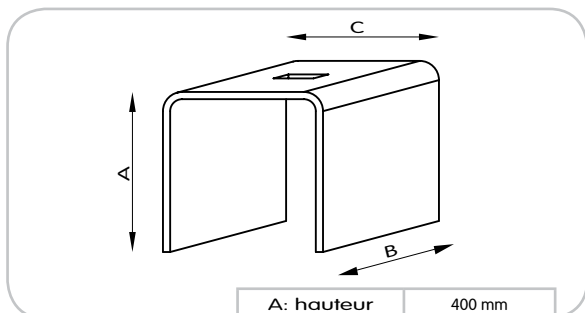

Autres dimensions disponibles sur devis.

Les tables et consoles Suez
Les tabourets et marches de baignoire Tiki

Les tables et consoles Suez

A: hauteur	350 mm
B: largeur	600 mm
C: longueur	1200 mm
épaisseur	22 mm

Code: 60N__

A: hauteur	700 mm
B: largeur	300, 400 et 600 mm
C: longueur	1200 mm
épaisseur	22 mm

Code: 61M__

Code: 62M__

Code: 63M__

Les tabourets et marches de baignoire Tiki

A: hauteur	200 mm
B: largeur	300 mm
C: longueur	300 mm
épaisseur	15 mm

Code: 81U__

A: hauteur	400 mm
B: largeur	300 mm
C: longueur	400 mm
épaisseur	18 mm

Code: 82U__

Les caissons Pataya Les étagères Cap

Les caissons Pataya

Les caissons Pataya
Code: 70J__

A: hauteur	400 mm
B: largeur	400 mm
C: longueur	400 mm
épaisseur	18 mm