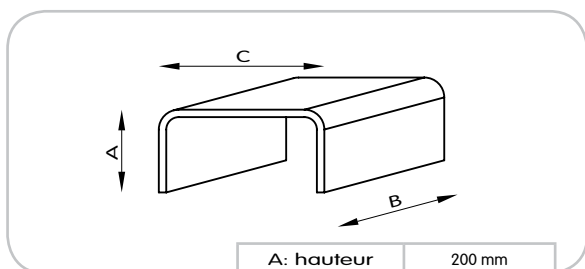

Autres dimensions disponibles sur devis.

Les tables et consoles Suez
Les tabourets et marches de baignoire Tiki

Les tables et consoles Suez

A: hauteur	350 mm
B: largeur	600 mm
C: longueur	1200 mm
épaisseur	22 mm

Code: 60N__

A: hauteur	700 mm
B: largeur	300, 400 et 600 mm
C: longueur	1200 mm
épaisseur	22 mm

Code: 61M__

Code: 62M__

Code: 63M__

Les tabourets et marches de baignoire Tiki

A: hauteur	200 mm
B: largeur	300 mm
C: longueur	300 mm
épaisseur	15 mm

Code: 81U__

A: hauteur	400 mm
B: largeur	300 mm
C: longueur	400 mm
épaisseur	18 mm

Code: 82U__

Les caissons Pataya Les étagères Cap

Les caissons Pataya

Les caissons Pataya
Code: 70J__

A: hauteur	400 mm
B: largeur	400 mm
C: longueur	400 mm
épaisseur	18 mm