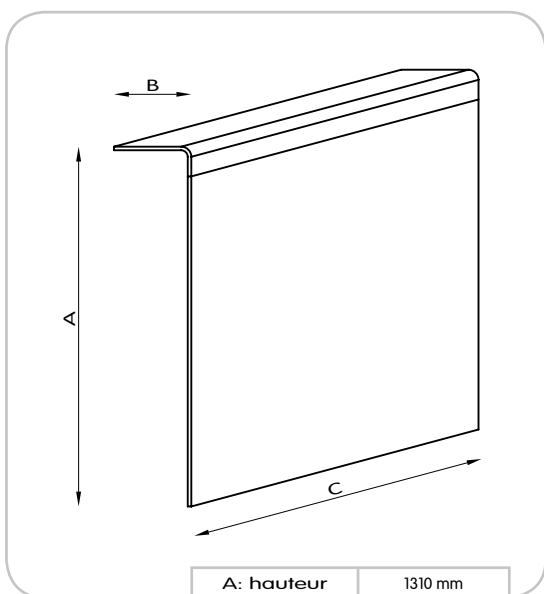

Gamme Zen

Code: 50L__ (12 mm)

Code: 51L__ (8 mm)

A: hauteur	1310 mm
B: largeur	260 mm
C: longueur	1250, 2500 et 3000 mm
épaisseur	8 et 12 mm

Code: 52L__ (12 mm)

Code: 53L__ (8 mm)