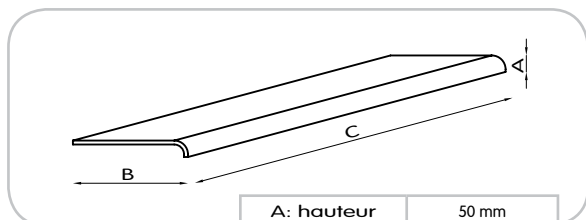

Autres dimensions disponibles sur devis.

Les étagères Pacific

Gamme Pacific

A: hauteur	50 mm
B: largeur	1200 mm
C: longueur	100 et 200 mm
épaisseur	15 mm

LES ÉTAGÈRES U
Code: 20U__

A: hauteur	50 mm
B: largeur	500 et 600 mm
C: longueur	100 et 200 mm
épaisseur	12 mm

LES ÉTAGÈRES L
Code: 20L__

A: hauteur	50 mm
B: largeur	600 mm
C: longueur	100 et 200 mm
D: dossier	50 mm
épaisseur	12 mm

LES ÉTAGÈRES S
Code: 20S__

Autres dimensions disponibles sur devis.

Les étagères Pacific

Gamme Pacific

Les étagères R peuvent être installées avec la languette vers le haut ou vers le bas.

A: hauteur	50 mm
B: largeur	100 et 200 mm
C: longueur	300, 500, 1000, 1500, 2500, 3000 mm
épaisseur	12 mm

LES ÉTAGÈRES R
Code: 21R__ (100mm)
Code: 22R__ (200mm)

A: hauteur	50 mm
B: largeur	100 et 200 mm
C: longueur	300, 500, 1000, 1500, 2500, 3000 mm
épaisseur	12 mm

Code: 21R__ (100mm)
Code: 22R__ (200mm)

A: hauteur	50 mm
B: largeur	600 mm
C: longueur	600 mm
épaisseur	12 mm