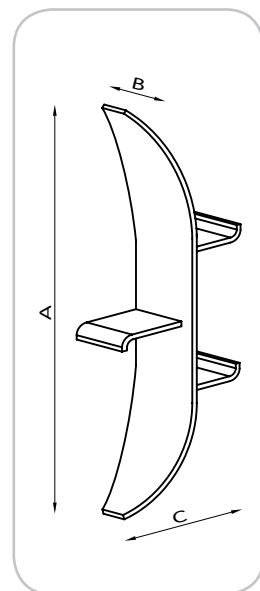

Code: 81U__

A: hauteur	400 mm
B: largeur	300 mm
C: longueur	400 mm
épaisseur	18 mm

Code: 82U__

Les caissons Pataya Les étagères Cap

Les caissons Pataya

Les caissons Pataya
Code: 70J__

A: hauteur	400 mm
B: largeur	400 mm
C: longueur	400 mm
épaisseur	18 mm

Code: 71H__

Code: 72M__

Code: 73G__

Code: 73D__

A: hauteur	500 mm
B: largeur	400 mm
C: longueur	400 mm
épaisseur	18 mm

Vous pouvez ici mélanger la finition de la coque avec le panneau de fond et la face du tiroir.

Les caissons Pataya

Code: 75P__

A: hauteur	1200 mm
B: largeur	300 mm
C: longueur	400 mm
épaisseur	15 mm

Code: 76J__

A: hauteur	400 mm
B: largeur	300 mm
C: longueur	1200 mm
épaisseur	15 mm

Les étagères Cap

Code: 91A__

Code: 91A__

Code: 92A__

A: hauteur	1900 mm
B: largeur	300 mm
C: longueur	300 mm
épaisseur	12 mm

A: hauteur	1800 mm
B: largeur	300 mm
C: longueur	500 mm
épaisseur	12 mm

Les couleurs

Pour les couleurs unies spécifier matt ou brillant