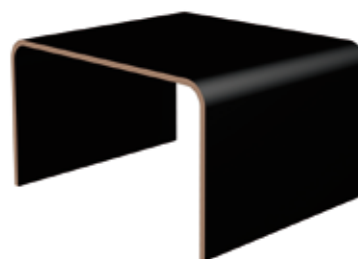

A: hauteur	400 mm
B: largeur	300 mm
C: longueur	400 mm
épaisseur	18 mm

Code: 82U__