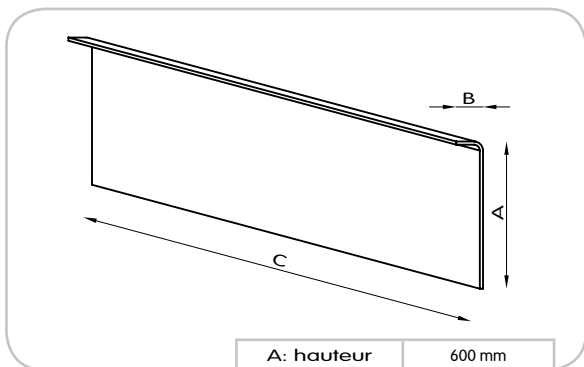

Gamme Pacific

Les étagères R peuvent être installées avec la languette vers le haut ou vers le bas.

A: hauteur	50 mm
B: largeur	100 et 200 mm
C: longueur	300, 500, 1000, 1500, 2500, 3000 mm
épaisseur	12 mm

LES ÉTAGÈRES R
Code: 21R__ (100mm)
Code: 22R__ (200mm)

A: hauteur	50 mm
B: largeur	100 et 200 mm
C: longueur	300, 500, 1000, 1500, 2500, 3000 mm
épaisseur	12 mm

Code: 21R__ (100mm)
Code: 22R__ (200mm)

A: hauteur	50 mm
B: largeur	600 mm
C: longueur	600 mm
épaisseur	12 mm

LES ÉTAGÈRES V
Code: 20V__

Les étagères V permettent un installation dans les coins.

Autres dimensions disponibles sur devis.

La tête de lit Corail

Gamme Corail

A: hauteur	600 mm
B: largeur	50 mm
C: longueur	Jusqu'à 3 m de longueur
épaisseur	25 mm

Code: 30K__

Autres dimensions disponibles sur devis.

Les tabliers de baignoire Hawaii

Gamme Hawaii

A: hauteur	550 mm
C: longueur	suitant baignoire
épaisseur	12 mm

TABLIER COURBÉ TYPE C
Code: 40C__

Ces tabliers sont 100% démontables.
Ils arrivent avec verins ajustables et
kit d'assemblage.